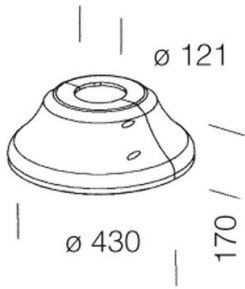

223 - Cobertura base columna

Código: 991320-00

INFORMACIÓN GENERAL

Artículo	223 - Cobertura base columna
Código	991320-00

DIMENSIONES Y PESO

Altura (mm)	170 mm
Diámetro (Ø) (mm)	430 mm
Peso (Kg)	2.7 kg

223 Cobertura base columna

223 - Cobertura base columna

Código: 991320-00

223 - Cobertura base columna

Código: 991320-00

MATERIALES Y COLORES

DESCARGAR

Cuerpo	de aluminio fundido a presión. Se utiliza como cobertura de la base de las columnas.
Fijación columna	.
Color	Grafito