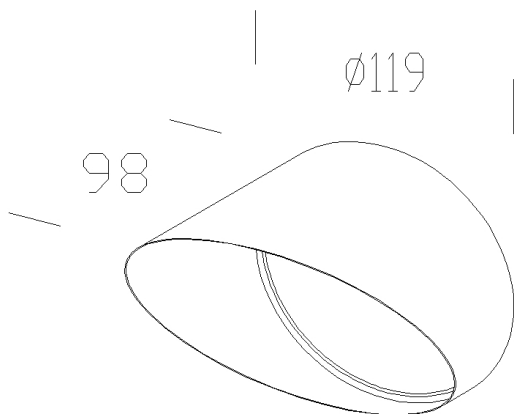

114 - Transportador

Código: 991330-00

INFORMACIÓN GENERAL

Artículo	114 - Transportador
Código	991330-00

DIMENSIONES Y PESO

Peso (Kg)	0.065 kg
-----------	----------

114 Convogliatore

114 - Transportador

Código: 991330-00

114 - Transportador

Código: 991330-00

MATERIALES Y COLORES

Cuerpo	de aluminio. Para dirigir el haz de luz en una sola dirección.
Color	Grey9007

NORMAS Y CUMPLIMIENTO

Marcados y pruebas	CE
--------------------	----

GARANTÍA

Garantía posventa	0 yr
-------------------	------

DESCARGAR

DIBUJOS

EsquemasTécnicos acc114.dxf

114 - Transportador

Código: 991330-00

1537 Koala - COB