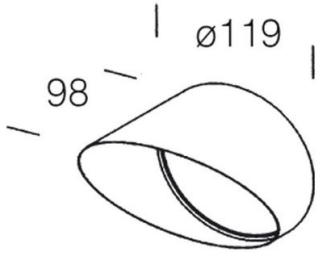

114 - Transportador

Código: 991330-00

INFORMACIÓN GENERAL

Artículo	114 - Transportador
Código	991330-00

DIMENSIONES Y PESO

Peso (Kg)	0.065 kg
-----------	----------

114 Convogliatore

114 - Transportador

Código: 991330-00

114 - Transportador

Código: 991330-00

MATERIALES Y COLORES

Cuerpo	de aluminio. Para dirigir el haz de luz en una sola dirección.
Color	Grey9007

NORMAS Y CUMPLIMIENTO

Marcados y pruebas	CE
--------------------	----