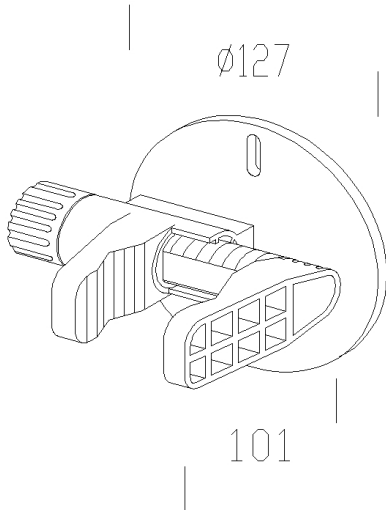

118 - Abrazadera

Código: 991334-00

INFORMACIÓN GENERAL

Artículo	118 - Abrazadera
Código	991334-00

DIMENSIONES Y PESO

Altura (mm)	101 mm
Diámetro (Ø) (mm)	127 mm
Peso (Kg)	0.4 kg

de nylon f.v. Permite aplicar Koala/Dafne en diferentes superficies sin tener que fijarla permanentemente. Apertura de la pinza de 20 a 60 mm como máximo.

118 - Abrazadera

Código: 991334-00

118 - Abrazadera

Código: 991334-00

MATERIALES Y COLORES

Cuerpo	de nylon f.v. Permite aplicar Koala/Dafne en diferentes superficies sin tener que fijarla permanentemente. Apertura de la pinza de 20 a 60 mm como máximo.
Barnizado	Pintado por cataforesis epoxi.
Color	Negro