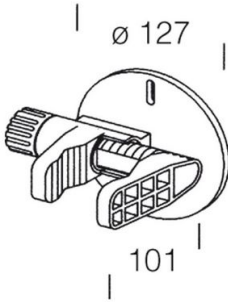

118 - Abrazadera

Código: 991334-00

INFORMACIÓN GENERAL

Artículo	118 - Abrazadera
Código	991334-00

DIMENSIONES Y PESO

Altura (mm)	101 mm
Diámetro (Ø) (mm)	127 mm
Peso (Kg)	0.4 kg

de nylon f.v. Permite aplicar Koala/Dafne en diferentes superficies sin tener que fijarla permanentemente. Apertura de la pinza de 20 a 60 mm como máximo.

118 - Abrazadera

Código: 991334-00

118 - Abrazadera

Código: 991334-00

MATERIALES Y COLORES

Cuerpo	de nylon f.v. Permite aplicar Koala/Dafne en diferentes superficies sin tener que fijarla permanentemente. Apertura de la pinza de 20 a 60 mm como máximo.
Barnizado	Pintado por cataforesis epoxi.
Color	Negro