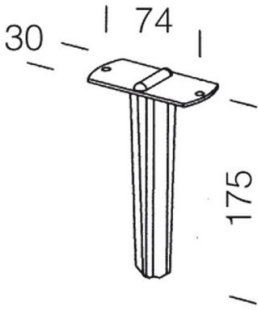

119 - Jalón

Código: 991335-00

INFORMACIÓN GENERAL

Artículo	119 - Jalón
Código	991335-00

DIMENSIONES Y PESO

Longitud (mm)	74 mm
Anchura (mm)	30 mm
Altura (mm)	175 mm
Peso (Kg)	0.1 kg

de nylon f.v. Permite el enclavado en el terreno.

119 - Jalón

Código: 991335-00

119 - Jalón

Código: 991335-00

MATERIALES Y COLORES

Cuerpo	de nylon f.v. Permite el enclavado en el terreno.
Barnizado	Pintado por cataforesis epoxi.
Color	Negro

GARANTÍA

Garantía posventa	0 yr
-------------------	------