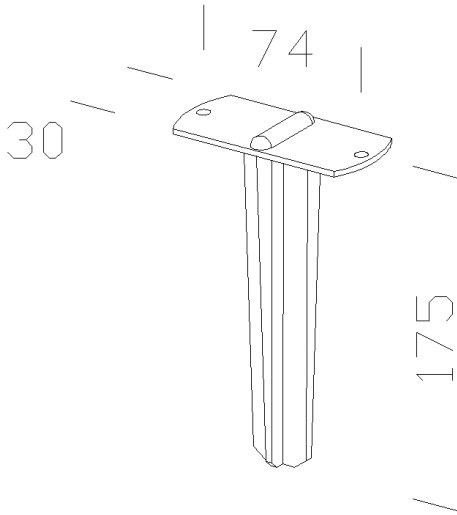

119 - Jalón

Código: 991335-00

INFORMACIÓN GENERAL

Artículo	119 - Jalón
Código	991335-00

DIMENSIONES Y PESO

Longitud (mm)	74 mm
Anchura (mm)	30 mm
Altura (mm)	175 mm
Peso (Kg)	0.1 kg

de nylon f.v. Permite el enclavado en el terreno.

119 - Jalón

Código: 991335-00

119 - Jalón

Código: 991335-00

MATERIALES Y COLORES

Cuerpo	de nylon f.v. Permite el enclavado en el terreno.
Barnizado	Pintado por cataforesis epoxi.
Color	Negro

GARANTÍA

Garantía posventa	0 yr
-------------------	------