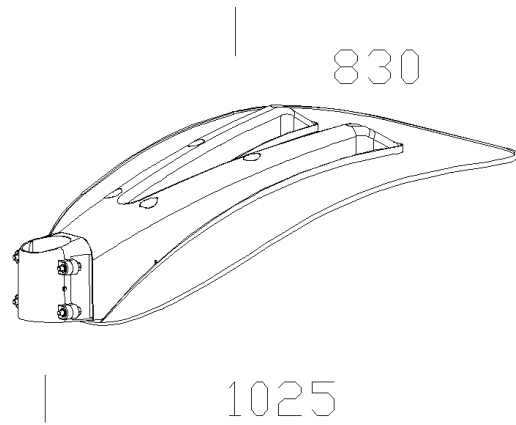

387 - Placa pegaso simple

Código: 991391-00

INFORMACIÓN GENERAL

Artículo	387 - Placa pegaso simple
Código	991391-00

DIMENSIONES Y PESO

Longitud (mm)	1025 mm
Anchura (mm)	830 mm
Altura (mm)	350 mm
Peso (Kg)	15.2 kg

placa de luz indirecta para instalar directamente en columna
acc.1485/1487.

387 - Placa pegaso simple

Código: 991391-00

387 - Placa pegaso simple

Código: 991391-00

MATERIALES Y COLORES

Cuerpo	placa de luz indirecta para instalar directamente en columna acc.1485/1487.
Fijación columna	//
Color	Grey9007
GARANTÍA	
Garantía posventa	0 yr