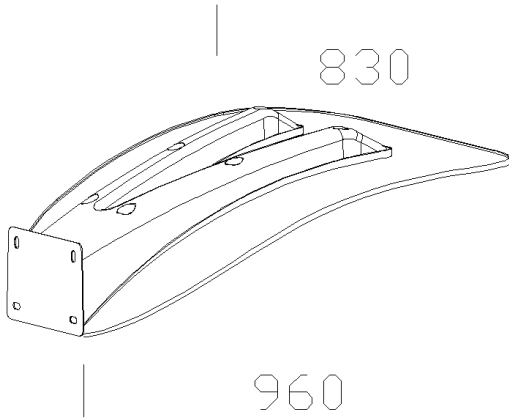

389 - Lámina pegaso de pared

Código: 991393-00

MATERIALES Y COLORES

Cuerpo	Fiberglass
Color	Grey9007

GARANTÍA

Garantía posventa	0 yr

DESCARGAR

MONTAJES

InstruccionesMontaje ACC 387 8 9 460.pdf

DIBUJOS

EsquemasTécnicos 389.dxf