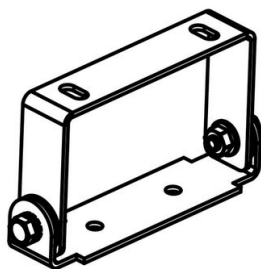

## 535 - Soporte orientable

Código: 993970-00

### INFORMACIÓN GENERAL

Artículo	535 - Soporte orientable
Código	993970-00

### DIMENSIONES Y PESO

Longitud (mm)	88 mm
Anchura (mm)	22 mm
Altura (mm)	47 mm
Peso (Kg)	0.1 kg

de acero. Utilizar en la instalación directamente en plafón.  
Capacidad de carga Kg. 6. Bolsa que incluye 2 piezas.