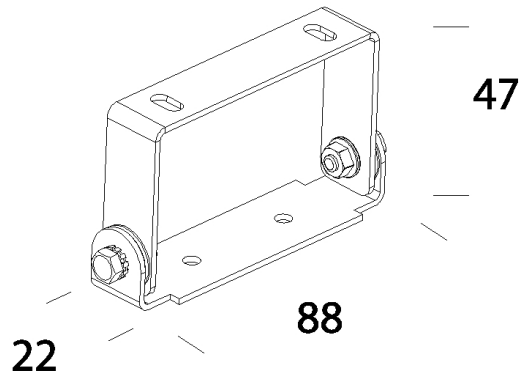

535 - Soporte orientable

Código: 993970-00

MATERIALES Y COLORES

Cuerpo	de acero. Utilizar en la instalación directamente en plafón. Capacidad de carga Kg. 6. Bolsa que incluye 2 piezas.
Color	Grey
GARANTÍA	
Garantía posventa	0 yr

DESCARGAR

DIBUJOS

EsquemasTécnicos 535.dxf