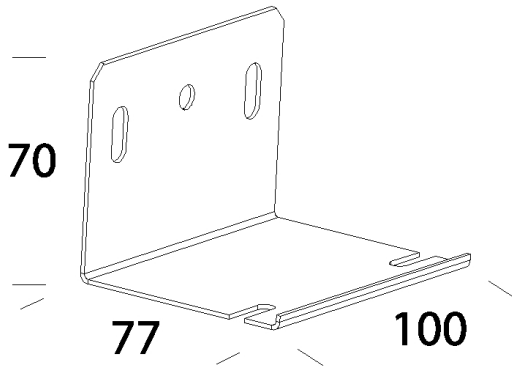

536 - Fijación en pared

Código: 993972-00

MATERIALES Y COLORES

Cuerpo	de acero. Para instalar Sicura en pared fija. Precio por bolsa que incluye dos piezas.

Color	Grey

GARANTÍA

Garantía posventa	0 yr

DESCARGAR

DIBUJOS

EsquemasTécnicos 536.dxf