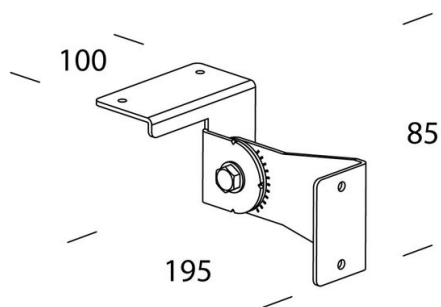

537 - Soporte orientable

Código: 993974-00

INFORMACIÓN GENERAL

Artículo	537 - Soporte orientable
Código	993974-00

DIMENSIONES Y PESO

Longitud (mm)	195 mm
Anchura (mm)	100 mm
Altura (mm)	85 mm
Peso (Kg)	1.1 kg

de acero. Para instalar Sicura en la pared o en plafón. Ideal para instalación en tira continua.

537 - Soporte orientable

Código: 993974-00

537 - Soporte orientable

Código: 993974-00

MATERIALES Y COLORES

Cuerpo	de acero. Para instalar Sicura en la pared o en plafón. Ideal para instalación en tira continua.
Color	Grey
GARANTÍA	
Garantía posventa	0 yr