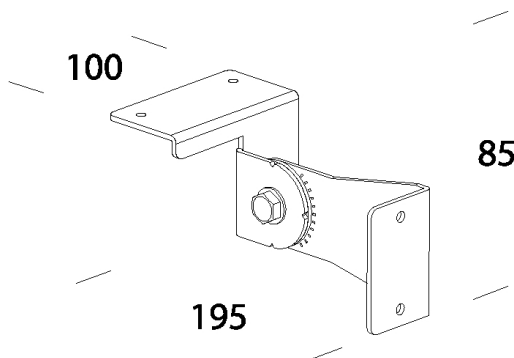

537 - Soporte orientable

Código: 993974-00

INFORMACIÓN GENERAL

Artículo	537 - Soporte orientable
Código	993974-00

DIMENSIONES Y PESO

Longitud (mm)	195 mm
Anchura (mm)	100 mm
Altura (mm)	85 mm
Peso (Kg)	1.1 kg

de acero. Para instalar Sicura en la pared o en plafón. Ideal para instalación en tira continua.

537 - Soporte orientable

Código: 993974-00

537 - Soporte orientable

Código: 993974-00

MATERIALES Y COLORES

Cuerpo	de acero. Para instalar Sicura en la pared o en plafón. Ideal para instalación en tira continua.
Color	Grey
GARANTÍA	
Garantía posventa	0 yr