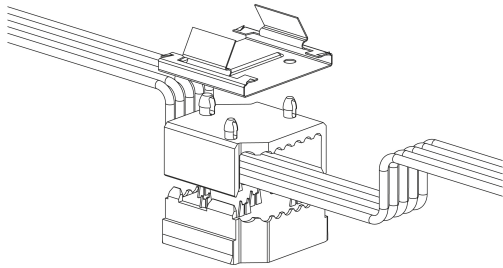

6620 - Seccionador

Código: 994030-00

GARANTÍA

Garantía posventa 0 yr

DESCARGAR

DIBUJOS

EsquemasTécnicos 6620.dxf