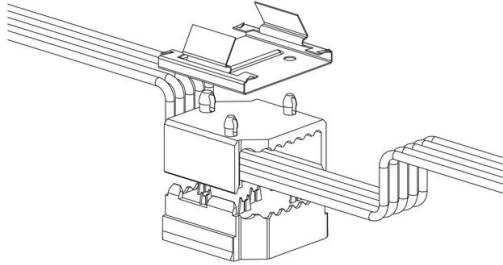

6620 - Seccionador

Código: 994030-00

INFORMACIÓN GENERAL

Artículo	6620 - Seccionador
Código	994030-00

DIMENSIONES Y PESO

Longitud (mm)	30 mm
Anchura (mm)	30 mm
Altura (mm)	30 mm
Peso (Kg)	0.1 kg

de policarbonato. Se utiliza para instalar una luminaria adicional al canal electrificado art. 6001/6002/6003.

994030-00 5 polos

994031-00 7 polos

994031-00001185 11 polos

6620 - Seccionador

Código: 994030-00

6620 - Seccionador

Código: 994030-00

GARANTÍA