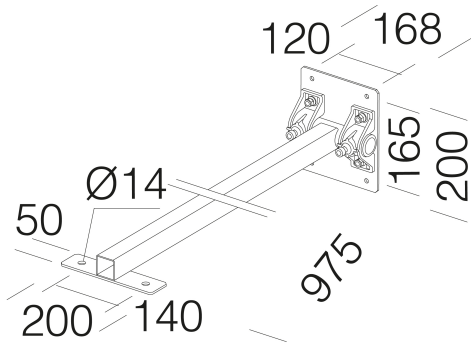

42 - Brazo orientable

Código: 995504-00

INFORMACIÓN GENERAL

Artículo	42 - Brazo orientable
Código	995504-00

DIMENSIONES Y PESO

Longitud (mm)	975 mm
Anchura (mm)	200 mm
Altura (mm)	200 mm
Peso (Kg)	4.5 kg

Brazo orientable de acero cincado barnizado en polvo. Para Mini Rodio.

42 - Brazo orientable

Código: 995504-00

CARACTERÍSTICAS MECÁNICAS

IP

65

42 - Brazo orientable

Código: 995504-00

MATERIALES Y COLORES

Cuerpo	Brazo orientable de acero cincado barnizado en polvo. Para Mini Rodio.
Color	Grafito
GARANTÍA	
Garantía posventa	0 yr

DESCARGAR

MONTAJES

InstruccionesMontaje acc42.pdf

DIBUJOS

EsquemasTécnicos 42acc.dxf