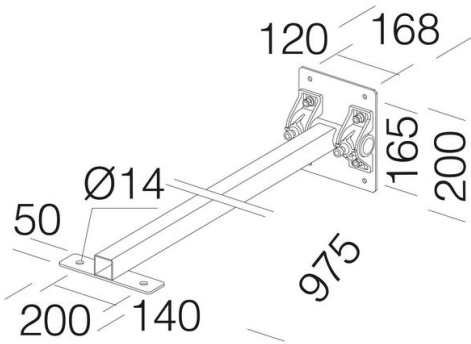

42 - Brazo orientable

Código: 995504-00

INFORMACIÓN GENERAL

Artículo	42 - Brazo orientable
Código	995504-00

DIMENSIONES Y PESO

Longitud (mm)	975 mm
Anchura (mm)	200 mm
Altura (mm)	200 mm
Peso (Kg)	4.5 kg

Brazo orientable de acero cincado barnizado en polvo. Para Mini Rodio.

42 - Brazo orientable

Código: 995504-00

CARACTERÍSTICAS MECÁNICAS

IP

65

42 - Brazo orientable

Código: 995504-00

MATERIALES Y COLORES

Cuerpo	Brazo orientable de acero cincado barnizado en polvo. Para Mini Rodio.
Color	Grafito
GARANTÍA	
Garantía posventa	0 yr

DESCARGAR

MONTAJES

InstruccionesMontaje acc42.pdf

DIBUJOS

EsquemasTécnicos 42acc.dxf