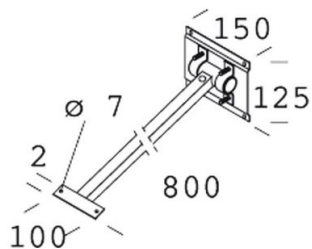

41 - Brazo orientable

Código: 995506-00

INFORMACIÓN GENERAL

Artículo	41 - Brazo orientable
Código	995506-00

DIMENSIONES Y PESO

Longitud (mm)	800 mm
Anchura (mm)	150 mm
Altura (mm)	125 mm
Peso (Kg)	1.2 kg

de acero galvanizado, con recubrimiento de polvo.

41 - Brazo orientable

Código: 995506-00

CARACTERÍSTICAS MECÁNICAS

IP

65

41 - Brazo orientable

Código: 995506-00

MATERIALES Y COLORES