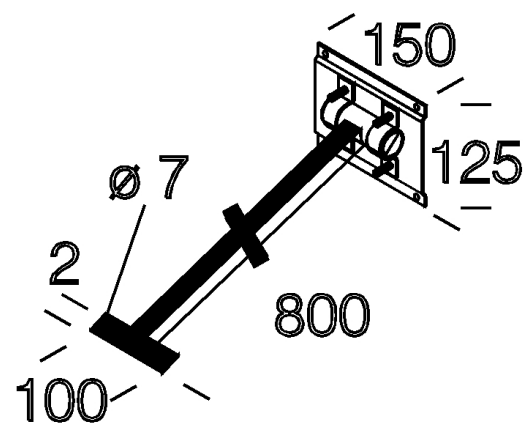

41 - Brazo orientable

Código: 995506-00

MATERIALES Y COLORES

Cuerpo de acero galvanizado, con recubrimiento de polvo.

Color Grafito

GARANTÍA

Garantía posventa 0 yr

DESCARGAR

MONTAJES

InstruccionesMontaje acc41.pdf

DIBUJOS

EsquemasTécnicos d41.dxf