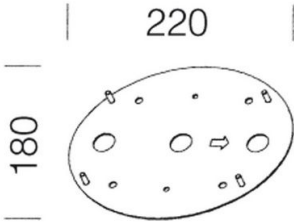

## 188 - Placa

Código: 995748-00

### DIMENSIONES Y PESO

Longitud (mm)	180 mm
Anchura (mm)	220 mm
Altura (mm)	20 mm
Peso (Kg)	0.35 kg

de acero. Utilizar junto con el acc. 120 para la instalación en columna.