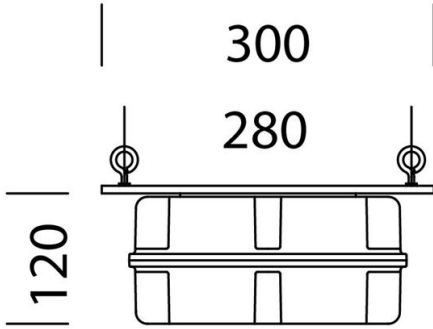

1175 - Caja EM - 997651-00 - S.A.

Código: 997651-00

INFORMACIÓN GENERAL

Artículo	1175 - Caja EM - 997651-00 - S.A.
Código	997651-00

DIMENSIONES Y PESO

Longitud (mm)	300 mm
Anchura (mm)	140 mm
Altura (mm)	120 mm
Peso (Kg)	1.8 kg

CARACTERÍSTICAS ELÉCTRICAS Y CONTROLES

Tipo de tensión	AC/DC
Tensión (V)	230 V
Sigla cableado	CLD-E

de nylon. Debe utilizarse siempre que se compre Astro en EM con subcódigo -07.