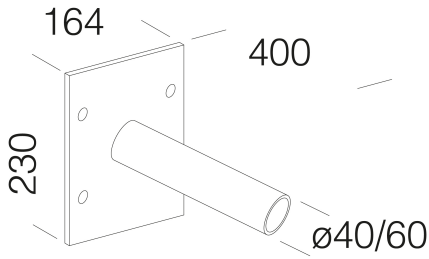

248 - Fijación de pared

Código: 997708-00

INFORMACIÓN GENERAL

Artículo	248 - Fijación de pared
Código	997708-00

DIMENSIONES Y PESO

Longitud (mm)	400 mm
Anchura (mm)	164 mm
Altura (mm)	230 mm
Peso (Kg)	1.3 kg

de acero. Permite la aplicación en la pared.
997708-00 Ø60mm.
997804-00 Ø40mm.

248 - Fijación de pared

Código: 997708-00

248 - Fijación de pared

Código: 997708-00

MATERIALES Y COLORES

Cuerpo	de acero. Permite la aplicación en la pared. 997708-00 Ø60mm. 997804-00 Ø40mm.
Barnizado	Pintado por cataforesis epoxi.
Color	Grey
GARANTÍA	
Garantía posventa	0 yr