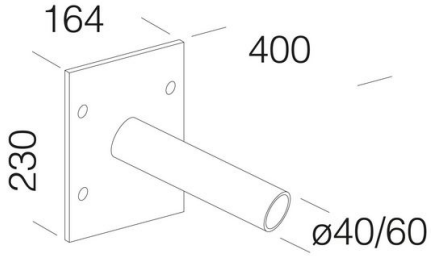

248 - Fijación de pared

Código: 997708-00

INFORMACIÓN GENERAL

Artículo	248 - Fijación de pared
Código	997708-00

DIMENSIONES Y PESO

Longitud (mm)	400 mm
Anchura (mm)	164 mm
Altura (mm)	230 mm
Peso (Kg)	1.3 kg

de acero. Permite la aplicación en la pared.
997708-00 Ø60mm.
997804-00 Ø40mm.

248 - Fijación de pared

Código: 997708-00

248 - Fijación de pared

Código: 997708-00

MATERIALES Y COLORES

Cuerpo	de acero. Permite la aplicación en la pared. 997708-00 Ø60mm. 997804-00 Ø40mm.
Barnizado	Pintado por cataforesis epoxi.
Color	Grey
GARANTÍA	
Garantía posventa	0 yr