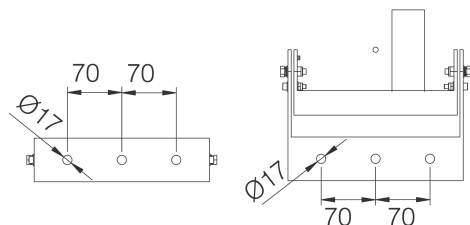

578 - Soporte orientable

Código: 997709-00

INFORMACIÓN GENERAL

Artículo	578 - Soporte orientable
Código	997709-00

DIMENSIONES Y PESO

Longitud (mm)	322 mm
Anchura (mm)	315 mm
Altura (mm)	200 mm
Peso (Kg)	7 kg

soporte orientable de acero para la instalación en la pared o para usar en torres-faro.

578 - Soporte orientable

Código: 997709-00

578 - Soporte orientable

Código: 997709-00

MATERIALES Y COLORES

Cuerpo	soporte orientable de acero para la instalación en la pared o para usar en torres-faro.
Color	Antracita
GARANTÍA	
Garantía posventa	0 yr