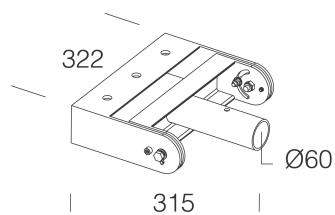

578 - Soporte orientable

Código: 997709-00

INFORMACIÓN GENERAL

Artículo	578 - Soporte orientable
Código	997709-00

DIMENSIONES Y PESO

Longitud (mm)	322 mm
Anchura (mm)	315 mm
Altura (mm)	200 mm
Peso (Kg)	7 kg

soporte orientable de acero para la instalación en la pared o para usar en torres-faro.

578 - Soporte orientable

Código: 997709-00

578 - Soporte orientable

Código: 997709-00

MATERIALES Y COLORES

Cuerpo	soporte orientable de acero para la instalación en la pared o para usar en torres-faro.
Color	Antracita
GARANTÍA	
Garantía posventa	0 yr