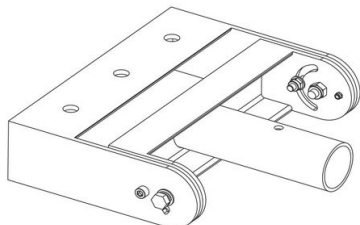

578 - Soporte orientable

Código: 997709-00

INFORMACIÓN GENERAL

Artículo	578 - Soporte orientable
Código	997709-00

DIMENSIONES Y PESO

Longitud (mm)	322 mm
Anchura (mm)	315 mm
Altura (mm)	200 mm
Peso (Kg)	7 kg

soporte orientable de acero para la instalación en la pared o para usar en torres-faro.

578 - Soporte orientable

Código: 997709-00

578 - Soporte orientable

Código: 997709-00

MATERIALES Y COLORES

Cuerpo	soporte orientable de acero para la instalación en la pared o para usar en torres-faro.
Color	Antracita
GARANTÍA	
Garantía posventa	0 yr