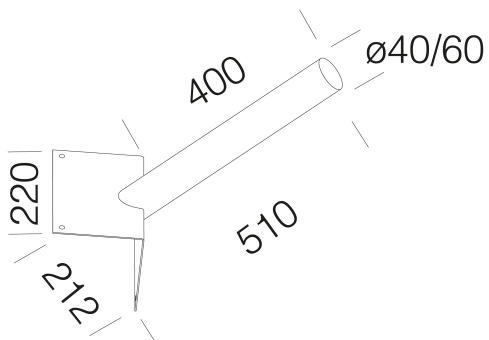

249 - fijación en esquina

Código: 997803-00

MATERIALES Y COLORES

Cuerpo	de acero. Permite la aplicación en la esquina de la pared. 997803-00 Ø60mm. 997805-00 Ø40mm.
Barnizado	Pintado por cataforesis epoxi.
Color	Grey

GARANTÍA

Garantía posventa	0 yr

DESCARGAR

DIBUJOS

EsquemasTécnicos 249-24.dxf