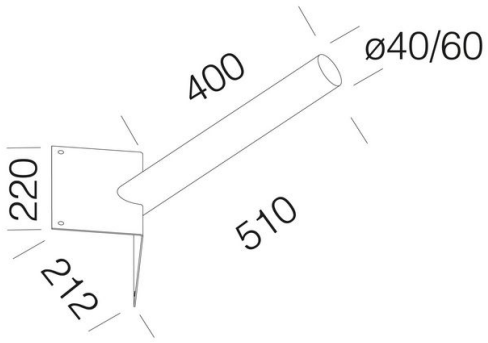

249 - fijación en esquina

Código: 997803-00

INFORMACIÓN GENERAL

Artículo	249 - fijación en esquina
Código	997803-00

DIMENSIONES Y PESO

Longitud (mm)	510 mm
Anchura (mm)	212 mm
Altura (mm)	220 mm
Peso (Kg)	1.9 kg

de acero. Permite la aplicación en la esquina de la pared.
997803-00 Ø60mm.
997805-00 Ø40mm.

249 - fijación en esquina

Código: 997803-00

249 - fijación en esquina

Código: 997803-00

MATERIALES Y COLORES

Cuerpo	de acero. Permite la aplicación en la esquina de la pared. 997803-00 Ø60mm. 997805-00 Ø40mm.
Barnizado	Pintado por cataforesis epoxi.
Color	Grey