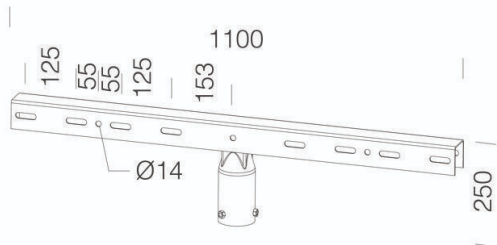

## 60 - Soporte para columna

Código: 997901-00

### INFORMACIÓN GENERAL

Artículo	60 - Soporte para columna
Código	997901-00

### DIMENSIONES Y PESO

Longitud (mm)	1100 mm
Anchura (mm)	100 mm
Altura (mm)	250 mm
Peso (Kg)	4.8 kg

60 Soporte para columna