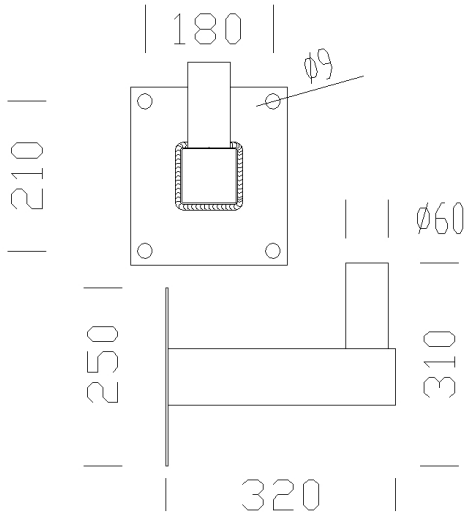

72 - Fijación de pared

Código: 997910-00

MATERIALES Y COLORES

Cuerpo	de acero tropicalizado con placa de fijación. Permite la instalación en la pared.
Color	Negro
GARANTÍA	
Garantía posventa	0 yr

DESCARGAR

DIBUJOS

EsquemasTécnicos d72.dxf