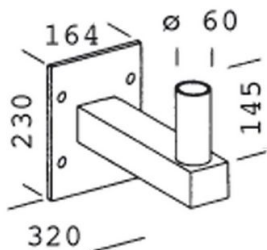

## 72 - Fijación de pared

Código: 997910-00

### DIMENSIONES Y PESO

Longitud (mm)	320 mm
Anchura (mm)	164 mm
Altura (mm)	230 mm
Peso (Kg)	4 kg

de acero tropicalizado con placa de fijación. Permite la instalación en la pared.