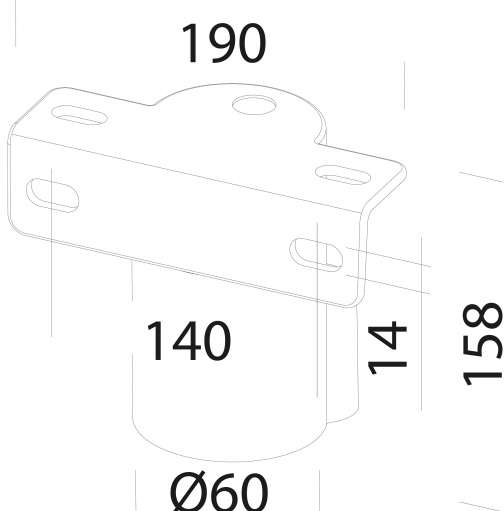

235 - Fijación columna 60mm

Código: 997927-00

MATERIALES Y COLORES

Cuerpo	de aluminio. Permite la instalación en columna Ø 60.
Barnizado	Pintado por cataforesis epoxi.
Color	Grafito

GARANTÍA

Garantía posventa	0 yr

DESCARGAR

DIBUJOS

EsquemasTécnicos 235.dxf