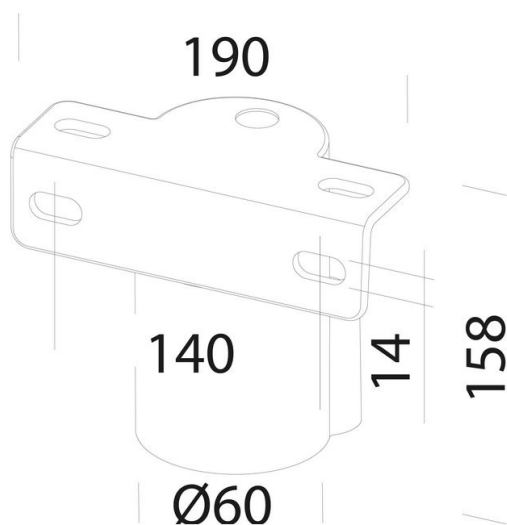

235 - Fijación columna 60mm

Código: 997927-00

INFORMACIÓN GENERAL

Artículo	235 - Fijación columna 60mm
Código	997927-00

DIMENSIONES Y PESO

Longitud (mm)	190 mm
Anchura (mm)	60 mm
Altura (mm)	158 mm
Peso (Kg)	1.2 kg

de aluminio. Permite la instalación en columna Ø 60.

235 - Fijación columna 60mm

Código: 997927-00

235 - Fijación columna 60mm

Código: 997927-00

MATERIALES Y COLORES

Cuerpo	de aluminio. Permite la instalación en columna Ø 60.
Barnizado	Pintado por cataforesis epoxi.
Color	Grafito