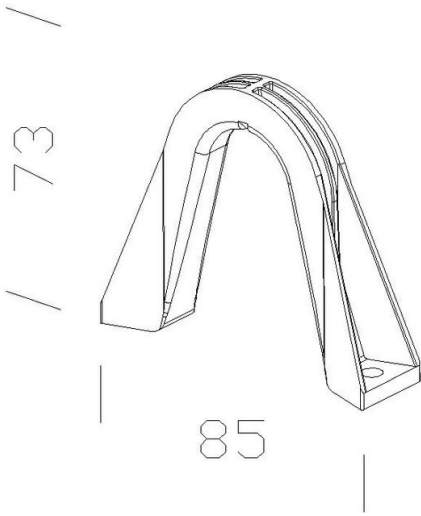

## 329 - Suspensión

Código: 998003-00

### INFORMACIÓN GENERAL

Artículo	329 - Suspensión
Código	998003-00

### DIMENSIONES Y PESO

Longitud (mm)	85 mm
Anchura (mm)	85 mm
Altura (mm)	73 mm
Peso (Kg)	0.1 kg

en aluminio inyectado fundido a presión. Debe comprarse siempre para la aplicación en suspensión.

## 329 - Suspensión

---

Código: 998003-00