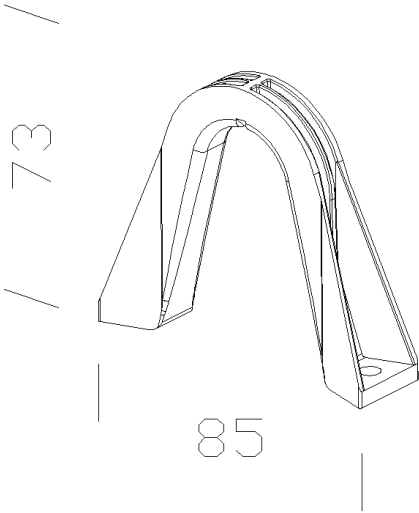

329 - Suspensión

Código: 998003-00

MATERIALES Y COLORES

Cuerpo	en aluminio inyectado fundido a presión. Debe comprarse siempre para la aplicación en suspensión.

Color	Antracita

GARANTÍA

Garantía posventa	0 yr

[DESCARGAR](#)

DIBUJOS

EsquemasTécnicos 329.dxf