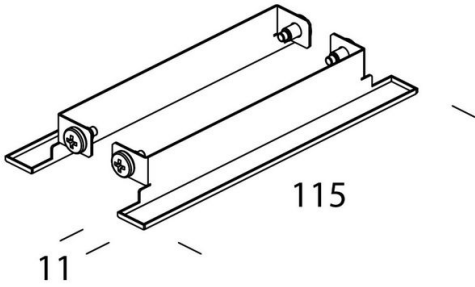

224 - Tapa final

Código: 998014-00

INFORMACIÓN GENERAL

Artículo	224 - Tapa final
Código	998014-00

DIMENSIONES Y PESO

Longitud (mm)	115 mm
Anchura (mm)	11 mm
Altura (mm)	20 mm
Peso (Kg)	0.1 kg

de material plástico. Se utiliza en plafones de techo como cierre (incluso en caso de fila continua).

224 - Tapa final

Código: 998014-00

224 - Tapa final

Código: 998014-00

MATERIALES Y COLORES

Cuerpo	de material plástico. Se utiliza en plafones de techo como cierre (incluso en caso de fila continua).
Color	Blanco
GARANTÍA	
Garantía posventa	0 yr