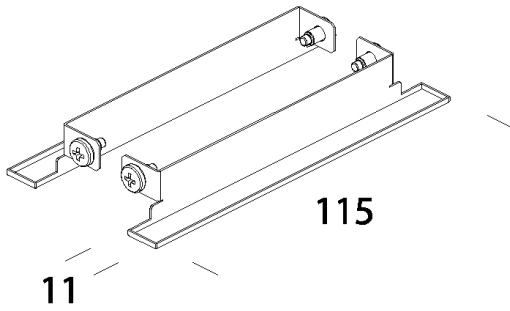

224 - Tapa final

Código: 998014-00

INFORMACIÓN GENERAL

Artículo	224 - Tapa final
Código	998014-00

DIMENSIONES Y PESO

Longitud (mm)	115 mm
Anchura (mm)	11 mm
Altura (mm)	20 mm
Peso (Kg)	0.1 kg

de material plástico. Se utiliza en plafones de techo como cierre (incluso en caso de fila continua).

224 - Tapa final

Código: 998014-00

224 - Tapa final

Código: 998014-00

MATERIALES Y COLORES

Cuerpo	de material plástico. Se utiliza en plafones de techo como cierre (incluso en caso de fila continua).
Color	Blanco
GARANTÍA	
Garantía posventa	0 yr