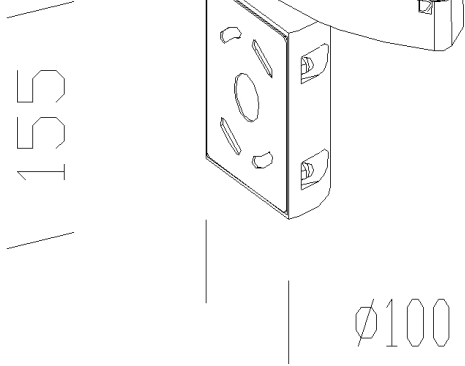

366 - Fijación en plafón

Código: 998024-00

MATERIALES Y COLORES

Cuerpo	de aluminio inyectado fundido a presión. Para la instalación en la pared.
Barnizado	painted with epoxy cataphoresis.
Color	Grafito

GARANTÍA

Garantía posventa	0 yr

DESCARGAR

DIBUJOS

EsquemasTécnicos 366.dxf