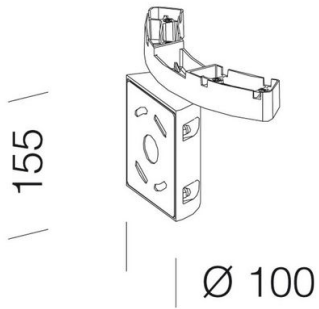

366 - Fijación en plafón

Código: 998024-00

INFORMACIÓN GENERAL

Artículo	366 - Fijación en plafón
Código	998024-00

DIMENSIONES Y PESO

Longitud (mm)	100 mm
Anchura (mm)	100 mm
Altura (mm)	155 mm
Peso (Kg)	0.75 kg

de aluminio inyectado fundido a presión. Para la instalación en la pared.

366 - Fijación en plafón

Código: 998024-00

366 - Fijación en plafón

Código: 998024-00

MATERIALES Y COLORES

Cuerpo	de aluminio inyectado fundido a presión. Para la instalación en la pared.
Barnizado	painted with epoxy cataphoresis.
Color	Grafito

GARANTÍA

Garantía posventa	0 yr
-------------------	------

DESCARGAR

DIBUJOS

EsquemasTécnicos 366.dxf

366 - Fijación en plafón

Código: 998024-00

1777 Musa LED carril bici-peatonal