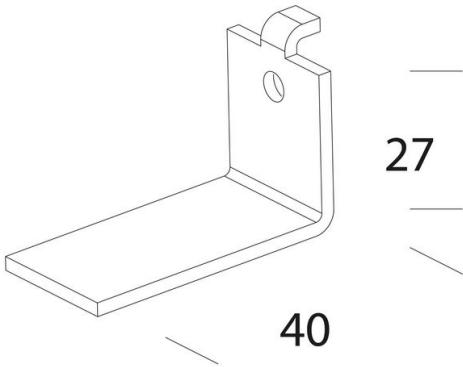

899 - Soporte

Código: 998027-00

INFORMACIÓN GENERAL

Artículo	899 - Soporte
Código	998027-00

DIMENSIONES Y PESO

Longitud (mm)	40 mm
Anchura (mm)	20 mm
Altura (mm)	27 mm
Peso (Kg)	0.1 kg

acero

899 - Soporte

Código: 998027-00

DESCARGAR

Cuerpo	acero
Color	Galvanizado

GARANTÍA

Garantía posventa	0 yr
-------------------	------