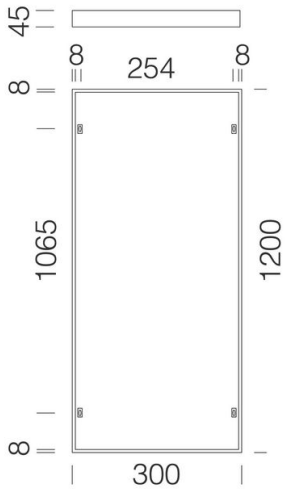

595 - Marco 1200x300 h45mm

Código: 998032-00

INFORMACIÓN GENERAL

Artículo	595 - Marco 1200x300 h45mm
Código	998032-00

DIMENSIONES Y PESO

Longitud (mm)	1200 mm
Anchura (mm)	300 mm
Altura (mm)	45 mm
Peso (Kg)	0.9 kg

marco de aluminio barnizado blanco; utilizar para la instalación en el plafón de LED Panel R art. 840 - 842 - 844.

595 - Marco 1200x300 h45mm

Código: 998032-00

595 - Marco 1200x300 h45mm

Código: 998032-00