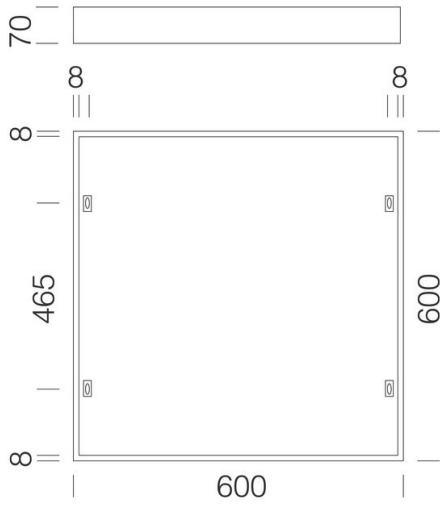

595 - Marco 600x600 h70mm

Código: 998035-00

INFORMACIÓN GENERAL

Artículo	595 - Marco 600x600 h70mm
Código	998035-00

DIMENSIONES Y PESO

Longitud (mm)	600 mm
Anchura (mm)	600 mm
Altura (mm)	70 mm
Peso (Kg)	1 kg

marco de acero barnizado blanco; utilizar para la instalación en plafón.

595 - Marco 600x600 h70mm

Código: 998035-00

595 - Marco 600x600 h70mm

Código: 998035-00

MATERIALES Y COLORES

DESCARGAR

MONTAJES