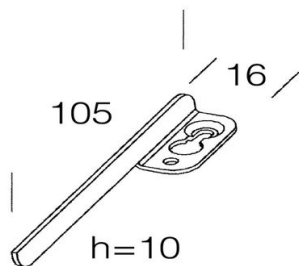

326 - Soporte

Código: 998059-00

INFORMACIÓN GENERAL

Artículo	326 - Soporte
Código	998059-00

DIMENSIONES Y PESO

Longitud (mm)	105 mm
Anchura (mm)	16 mm
Altura (mm)	10 mm
Peso (Kg)	0.2 kg

de acero galvanizado. Juego de 4 piezas para utilizar en caso de que las luminarias Comfort no se instalen apoyadas.

326 - Soporte

Código: 998059-00

326 - Soporte

Código: 998059-00

MATERIALES Y COLORES

Cuerpo	de acero galvanizado. Juego de 4 piezas para utilizar en caso de que las luminarias Comfort no se instalen apoyadas.
--------	--