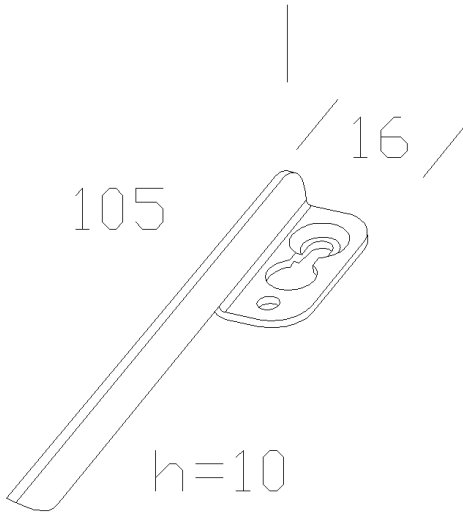

326 - Soporte

Código: 998059-00

MATERIALES Y COLORES

Cuerpo	de acero galvanizado. Juego de 4 piezas para utilizar en caso de que las luminarias Comfort no se instalen apoyadas.

Color	Galvanizado

GARANTÍA

Garantía posventa	0 yr

DESCARGAR

DIBUJOS

EsquemasTécnicos 326.dxf